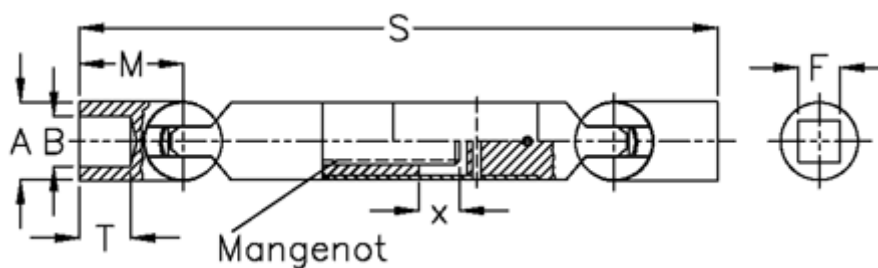

Varenummer: 078701042  
Beskrivelse: Kugleled med udtræk 0.870.104.002  
s=630 x=120 firkant 40

## Mål

A	= 70
F	= 40
M	= 105.0
Mangenot	= 18x44x52
MD max. Nm	= 820
s	= 630
T	= 52
x	= 120